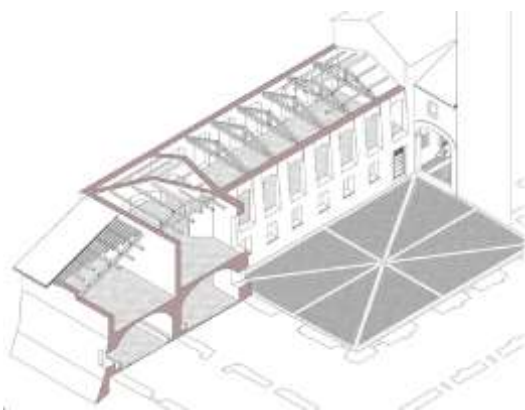

Via Fermo Corni - Parco di Aguzzano

6 luglio ore 17

LA RIQUALIFICAZIONE DEL CASALE DELLA CERVELLETTA

Prof.ssa Francesca Geremia

Università Roma 3

Prof. Michele Zampilli

Università Roma 3

Ogni mese un incontro per raccontare come un Casale dell'Agro Romano ha prodotto scienza, cultura e sviluppo per la città di Roma.